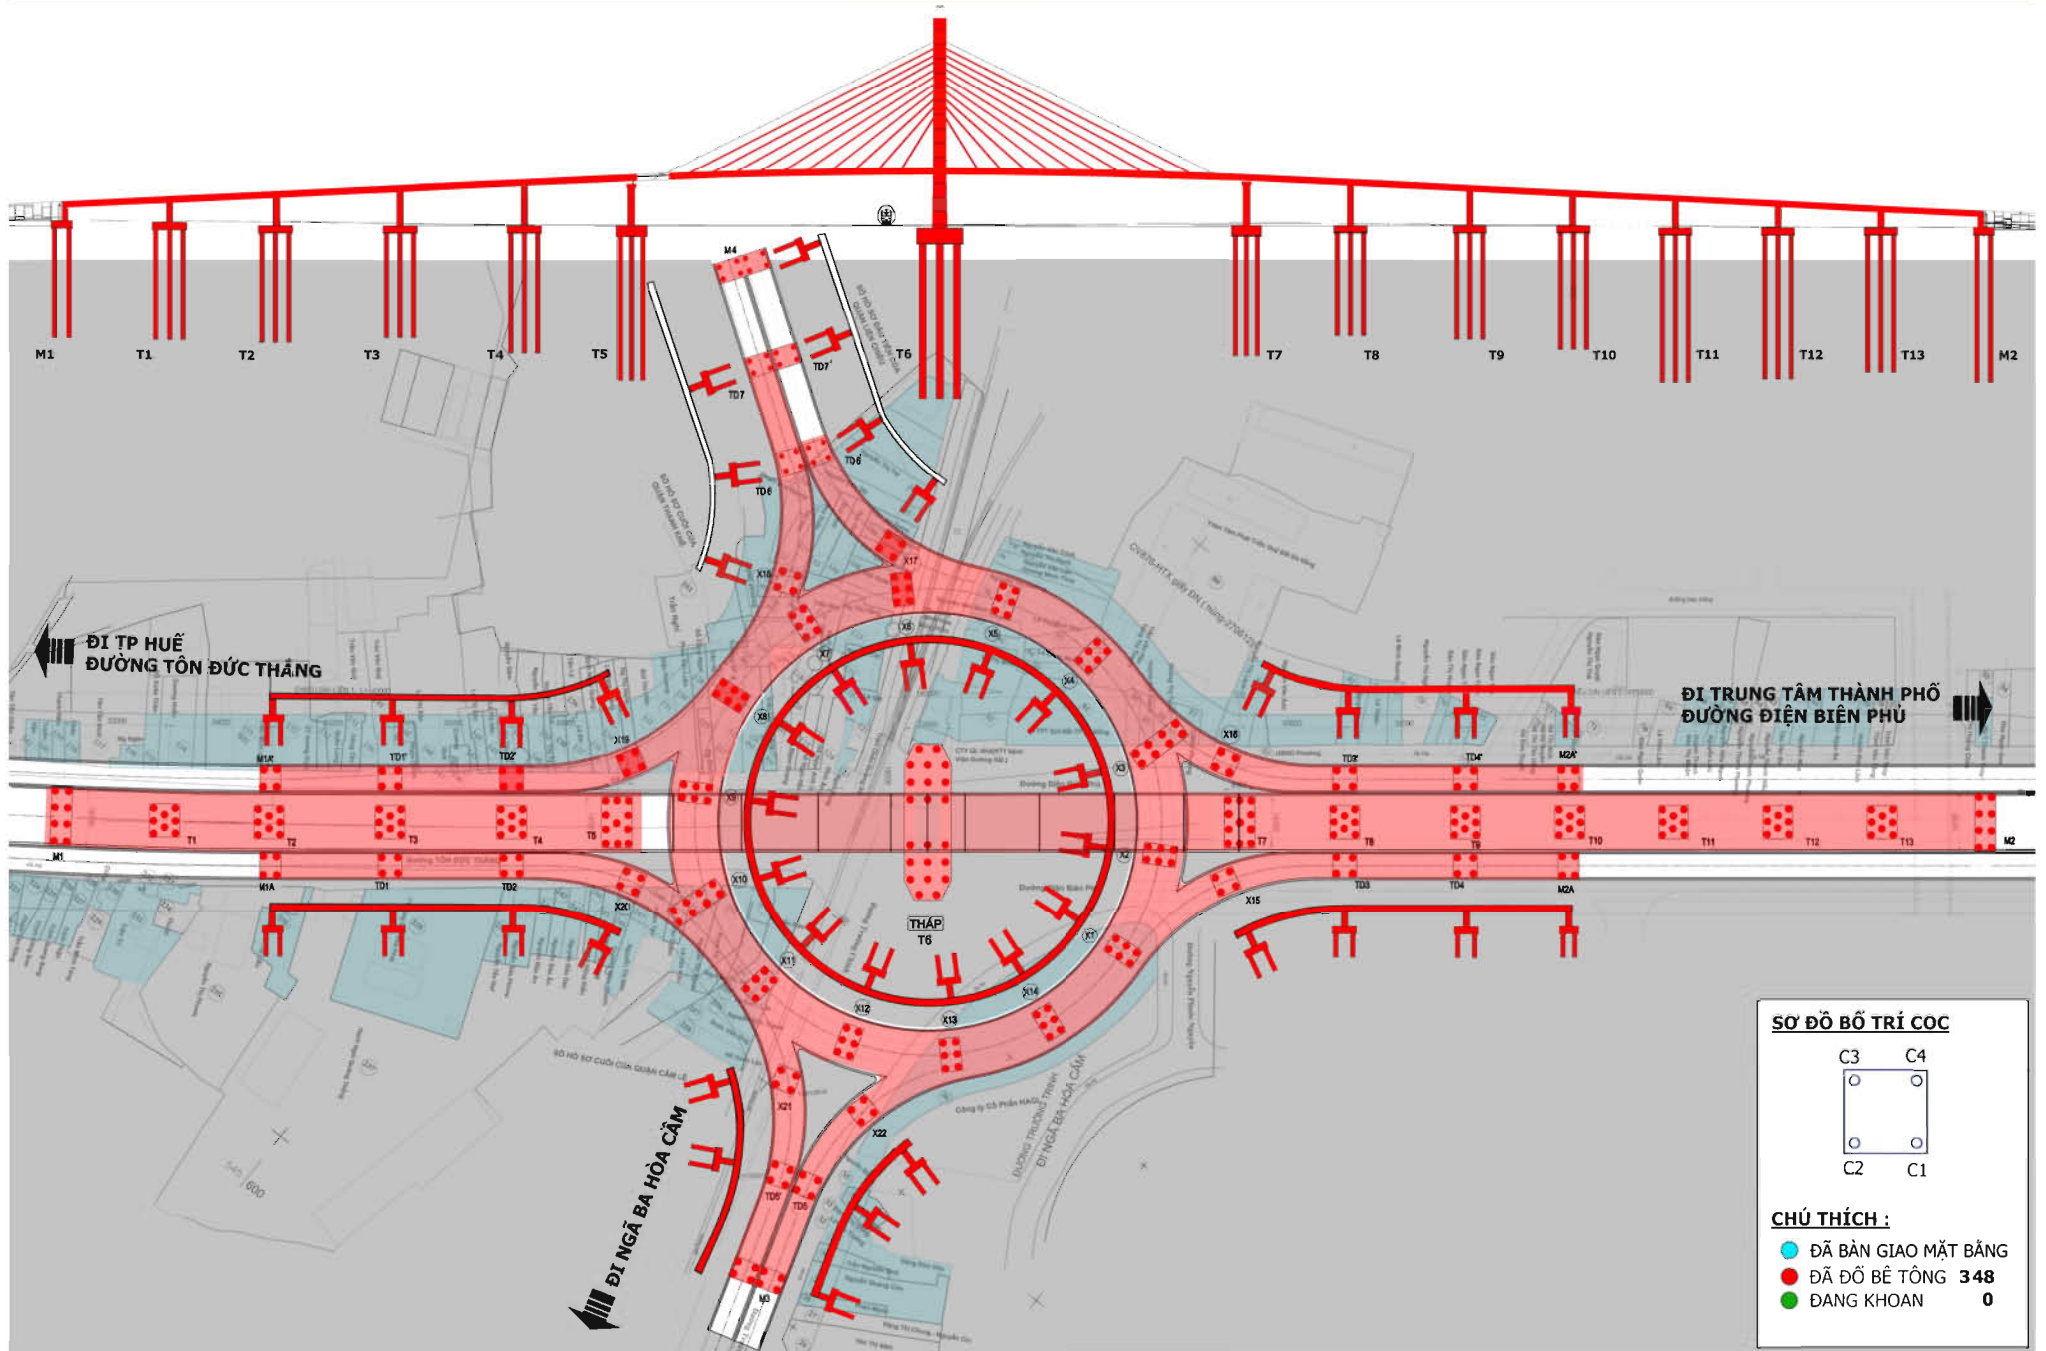

TIẾN ĐỘ THI CÔNG ĐẾN NGÀY 01 - 02 - 2015

TIẾN ĐỘ THI CÔNG ĐẾN NGÀY 02 - 02 - 2015

SƠ ĐỒ BỐ TRÍ CỌC

CHÚ THÍCH :

- ĐÃ BÀN GIAO MẶT BẰNG
- ĐÃ ĐỔ BÊ TÔNG 348
- ĐANG KHOAN 0

TIẾN ĐỘ THI CÔNG ĐẾN NGÀY 03 - 02 - 2015

TIẾN ĐỘ THI CÔNG ĐẾN NGÀY 04 - 02 - 2015

TIẾN ĐỘ THI CÔNG ĐẾN NGÀY 05 - 02 - 2015

SƠ ĐỒ BỐ TRÍ CỌC

CHÚ THÍCH :

- ĐÃ BÀN GIAO MẶT BẰNG
- ĐÃ ĐỔ BÊ TÔNG 348
- ĐANG KHOAN 0

TIẾN ĐỘ THI CÔNG ĐẾN NGÀY 06 - 02 - 2015

SƠ ĐỒ BỐ TRÍ CỌC

CHÚ THÍCH :

- ĐÃ BÀN GIAO MẶT BẰNG
- ĐÃ ĐỔ BÊ TÔNG 348
- ĐANG KHOAN 0

TIẾN ĐỘ THI CÔNG ĐẾN NGÀY 08 - 02 - 2015

SƠ ĐỒ BỐ TRÍ CỌC

CHÚ THÍCH :

- ĐÃ BÀN GIAO MẶT BẰNG
- ĐÃ ĐỔ BÊ TÔNG 348
- ĐANG KHOAN 0

SƠ ĐỒ BỐ TRÍ CỌC

CHÚ THÍCH :

- ĐÃ BÀN GIAO MẶT BẰNG
- ĐÃ ĐỔ BÊ TÔNG 348
- ĐANG KHOAN 0