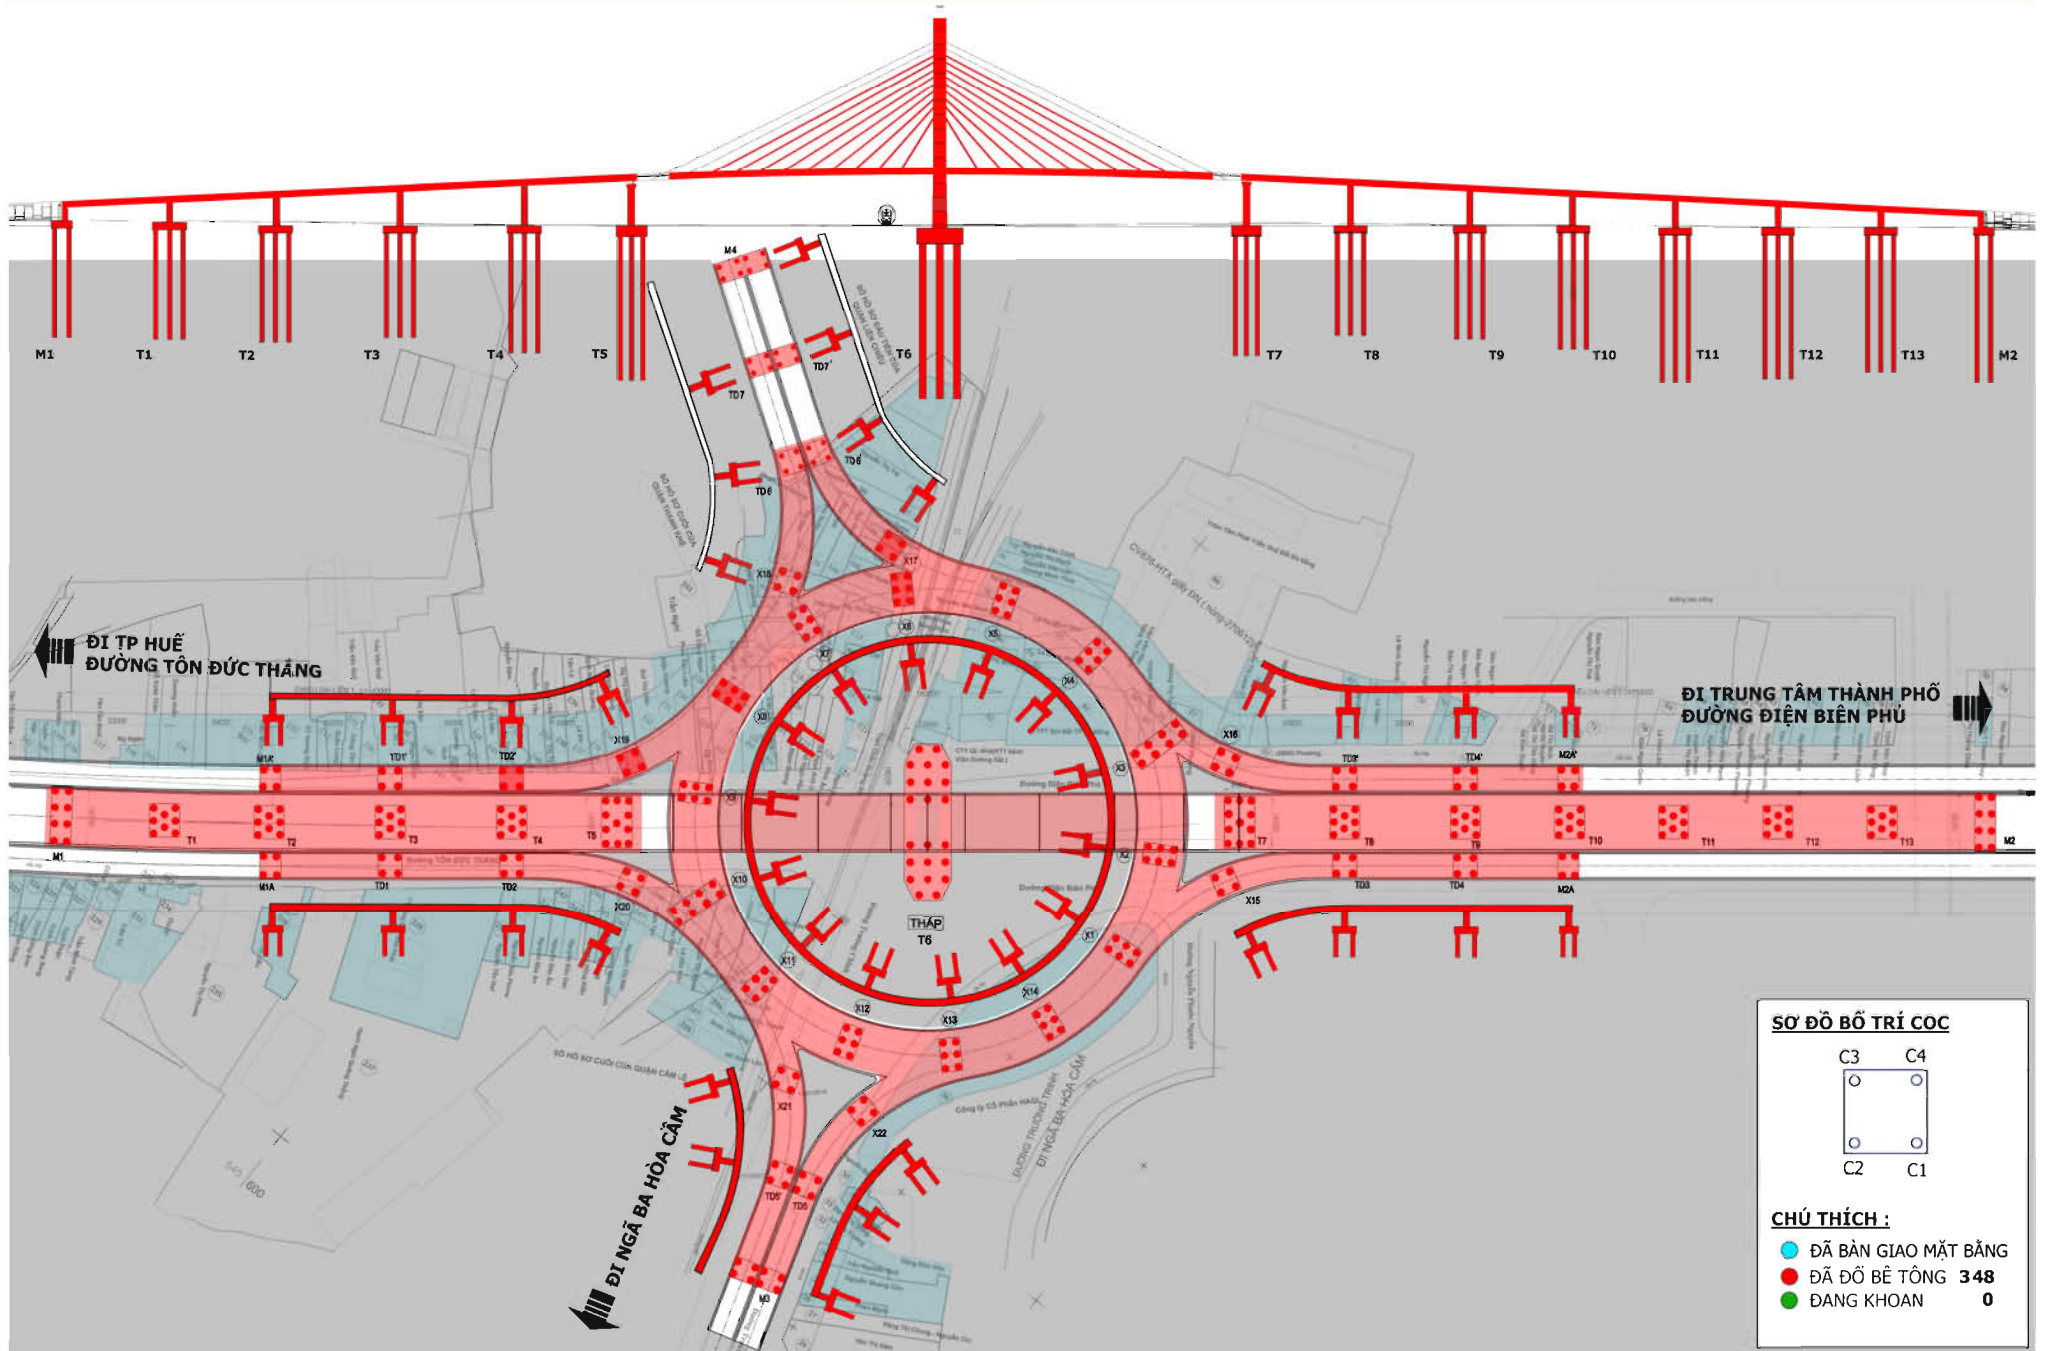

TIẾN ĐỘ THI CÔNG ĐẾN NGÀY 01 - 02 - 2015

TIẾN ĐỘ THI CÔNG ĐẾN NGÀY 02 - 02 - 2015

SƠ ĐỒ BỐ TRÍ CỌC

CHÚ THÍCH :

- ĐÃ BÀN GIAO MẶT BẰNG
- ĐÃ ĐỔ BÊ TÔNG 348
- ĐANG KHOAN 0

TIẾN ĐỘ THI CÔNG ĐẾN NGÀY 03 - 02 - 2015

TIẾN ĐỘ THI CÔNG ĐẾN NGÀY 04 - 02 - 2015

TIẾN ĐỘ THI CÔNG ĐẾN NGÀY 05 - 02 - 2015

SƠ ĐỒ BỐ TRÍ CỌC

CHÚ THÍCH :

- ĐÃ BÀN GIAO MẶT BẰNG
- ĐÃ ĐỔ BÊ TÔNG 348
- ĐANG KHOAN 0

TIẾN ĐỘ THI CÔNG ĐẾN NGÀY 06 - 02 - 2015

SƠ ĐỒ BỐ TRÍ CỌC

CHÚ THÍCH :

- ĐÃ BÀN GIAO MẶT BẰNG
- ĐÃ ĐỔ BÊ TÔNG 348
- ĐANG KHOAN 0

TIẾN ĐỘ THI CÔNG ĐẾN NGÀY 08 - 02 - 2015

SƠ ĐỒ BỐ TRÍ CỌC

CHÚ THÍCH :

- ĐÃ BÀN GIAO MẶT BẰNG
- ĐÃ ĐỔ BÊ TÔNG 348
- ĐANG KHOAN 0

SƠ ĐỒ BỐ TRÍ CỌC

CHÚ THÍCH :

- ĐÃ BÀN GIAO MẶT BẰNG
- ĐÃ ĐỔ BÊ TÔNG 348
- ĐANG KHOAN 0