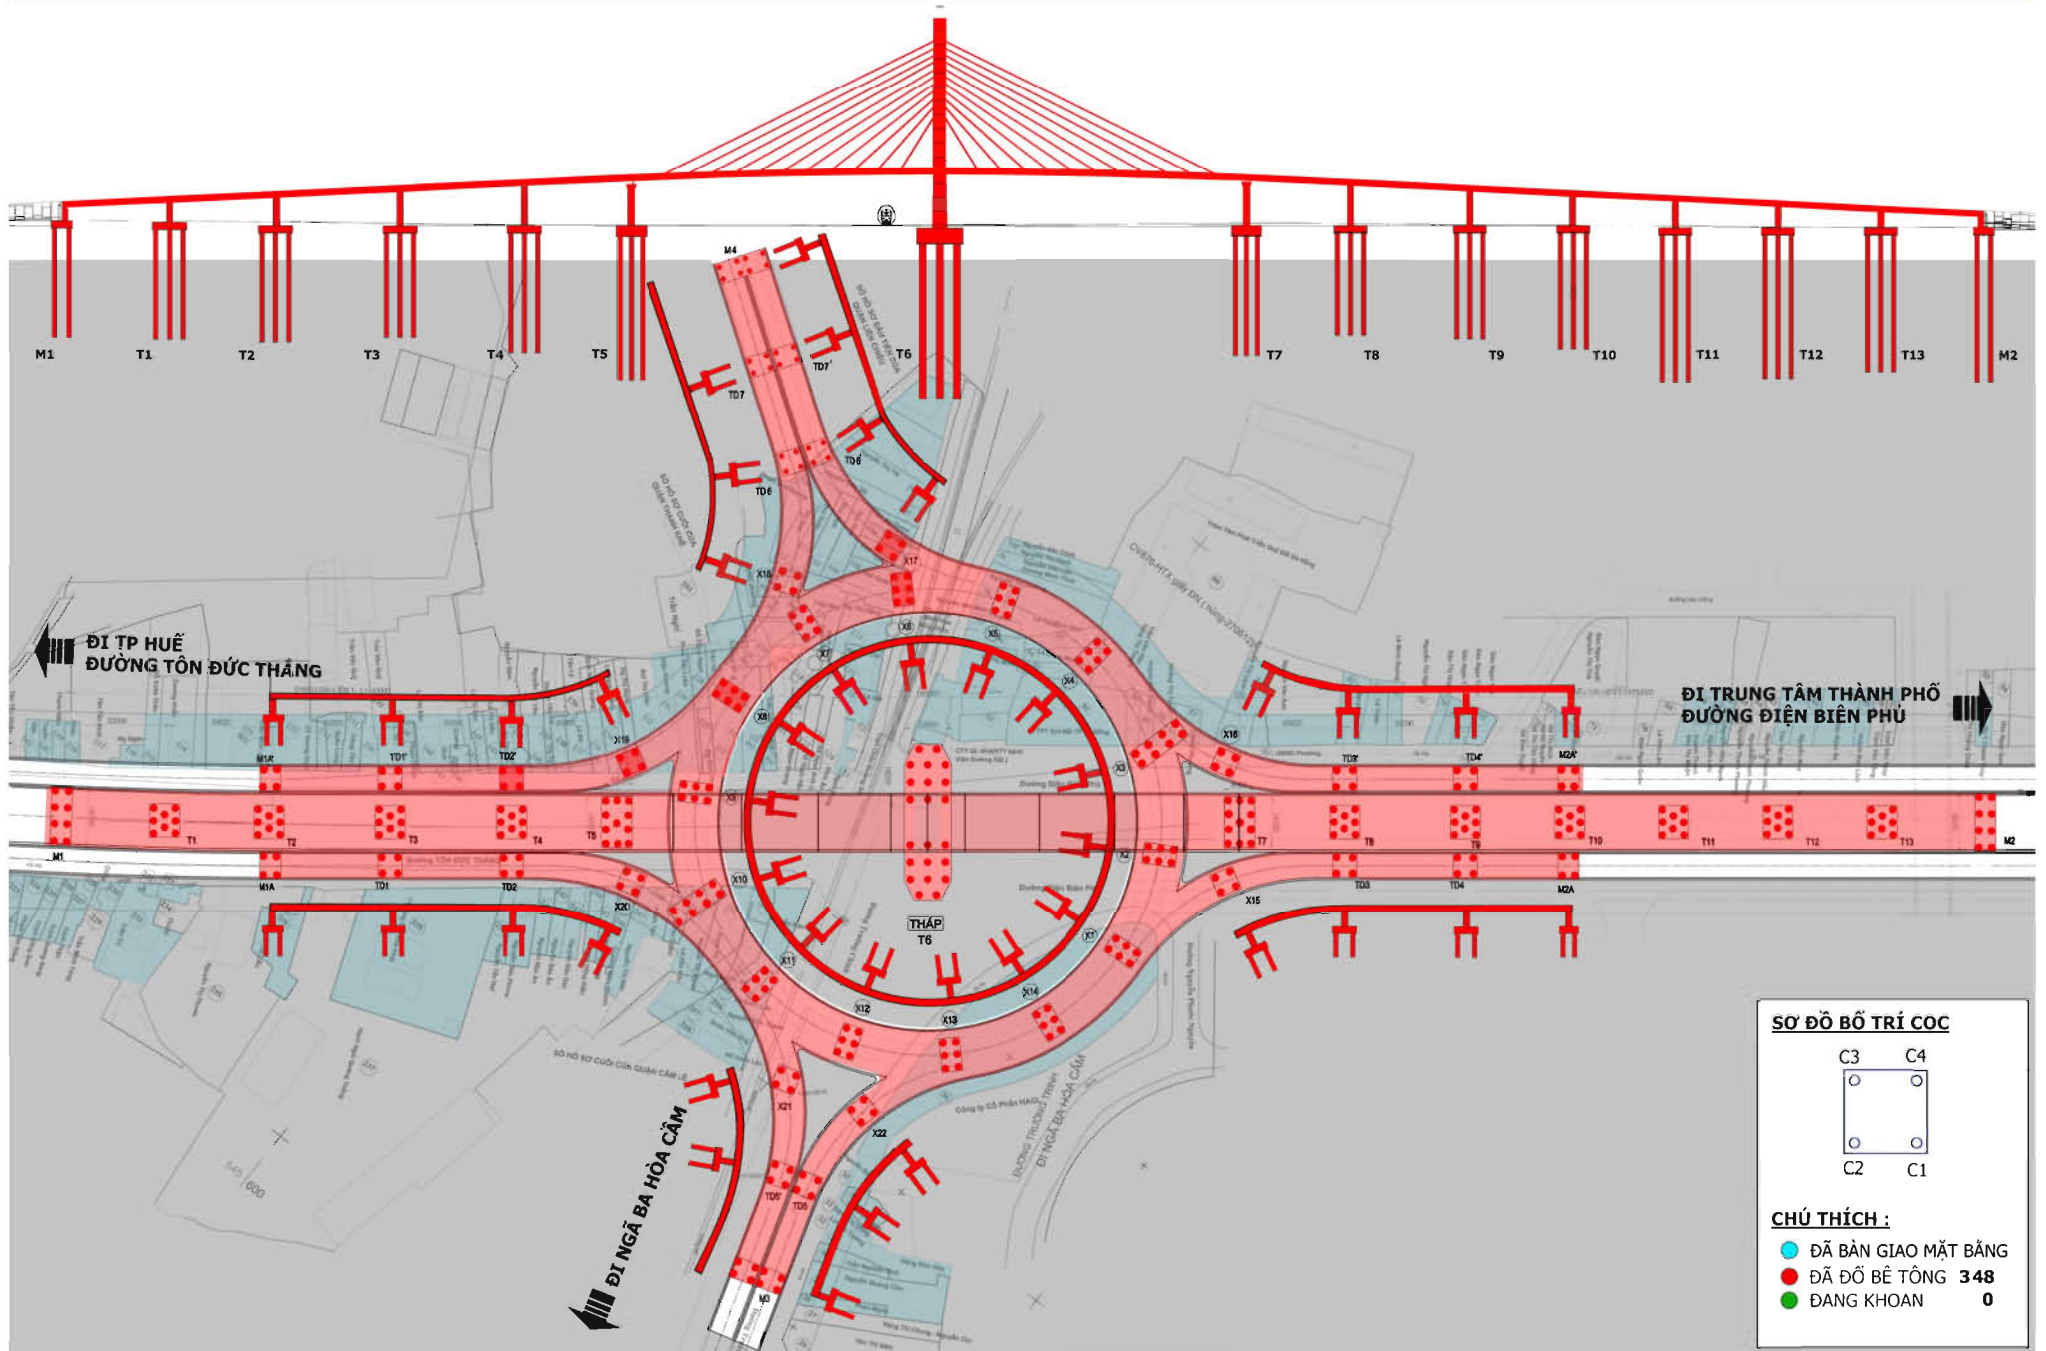

TIẾN ĐỘ THI CÔNG ĐẾN NGÀY 01 - 02 - 2015

TIẾN ĐỘ THI CÔNG ĐẾN NGÀY 02 - 02 - 2015

SƠ ĐỒ BỐ TRÍ CỌC

CHÚ THÍCH :

- ĐÃ BÀN GIAO MẶT BẰNG
- ĐÃ ĐỔ BÊ TÔNG 348
- ĐANG KHOAN 0

TIẾN ĐỘ THI CÔNG ĐẾN NGÀY 03 - 02 - 2015

SƠ ĐỒ BỐ TRÍ CỌC

CHÚ THÍCH :

- ĐÃ BÀN GIAO MẶT BẰNG
- ĐÃ ĐỔ BÊ TÔNG 348
- ĐANG KHOAN 0

TIẾN ĐỘ THI CÔNG ĐẾN NGÀY 08 - 02 - 2015

SƠ ĐỒ BỐ TRÍ CỌC

CHÚ THÍCH :

- ĐÃ BÀN GIAO MẶT BẰNG
- ĐÃ ĐỔ BÊ TÔNG 348
- ĐANG KHOAN 0

TIẾN ĐỘ THI CÔNG ĐẾN NGÀY 09 - 02 - 2015

TIẾN ĐỘ THI CÔNG ĐẾN NGÀY 10 - 02 - 2015

TIẾN ĐỘ THI CÔNG ĐẾN NGÀY 11 - 02 - 2015

TIẾN ĐỘ THI CÔNG ĐẾN NGÀY 12 - 02 - 2015

TIẾN ĐỘ THI CÔNG ĐẾN NGÀY 13 - 02 - 2015

SƠ ĐỒ BỐ TRÍ CỌC

CHÚ THÍCH :

- ĐÃ BÀN GIAO MẶT BẰNG
- ĐÃ ĐỔ BÊ TÔNG 348
- ĐANG KHOAN 0