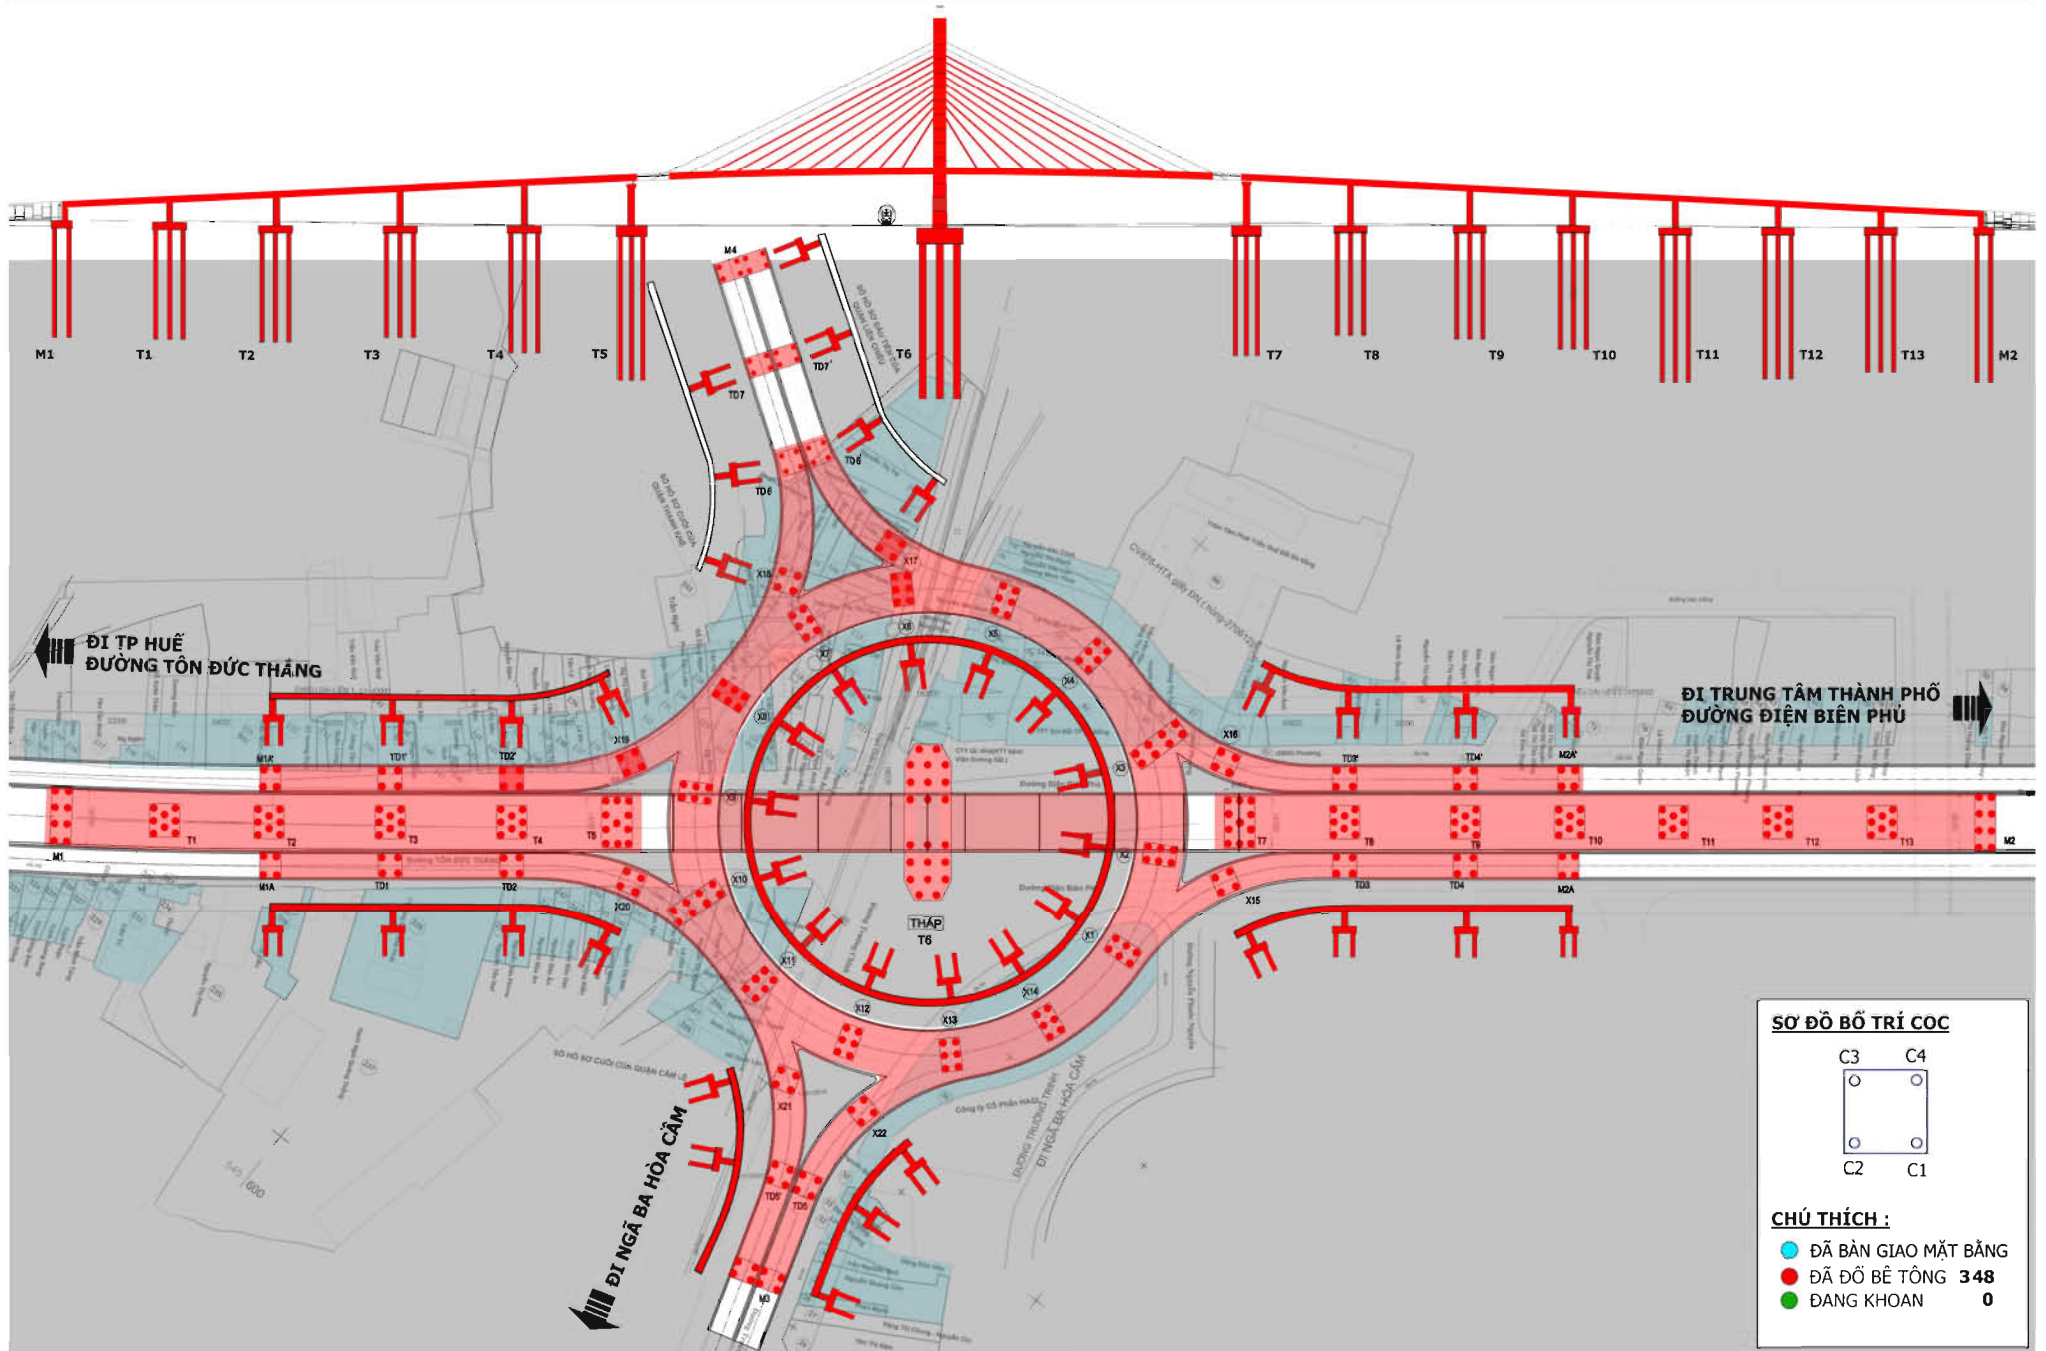

TIẾN ĐỘ THI CÔNG ĐẾN NGÀY 01 - 02 - 2015

TIẾN ĐỘ THI CÔNG ĐẾN NGÀY 02 - 02 - 2015

SƠ ĐỒ BỐ TRÍ CỌC

CHÚ THÍCH :

- ĐÃ BÀN GIAO MẶT BẰNG
- ĐÃ ĐỔ BÊ TÔNG 348
- ĐANG KHOAN 0

TIẾN ĐỘ THI CÔNG ĐẾN NGÀY 03 - 02 - 2015

TIẾN ĐỘ THI CÔNG ĐẾN NGÀY 04 - 02 - 2015

TIẾN ĐỘ THI CÔNG ĐẾN NGÀY 05 - 02 - 2015

SƠ ĐỒ BỐ TRÍ CỌC

CHÚ THÍCH :

- ĐÃ BÀN GIAO MẶT BẰNG
- ĐÃ ĐỔ BÊ TÔNG 348
- ĐANG KHOAN 0

TIẾN ĐỘ THI CÔNG ĐẾN NGÀY 06 - 02 - 2015

SƠ ĐỒ BỐ TRÍ CỌC

CHÚ THÍCH :

- ĐÃ BÀN GIAO MẶT BẰNG
- ĐÃ ĐỔ BÊ TÔNG 348
- ĐANG KHOAN 0

TIẾN ĐỘ THI CÔNG ĐẾN NGÀY 08 - 02 - 2015

SƠ ĐỒ BỐ TRÍ CỌC

CHÚ THÍCH :

- ĐÃ BÀN GIAO MẶT BẰNG
- ĐÃ ĐỔ BÊ TÔNG 348
- ĐANG KHOAN 0

SƠ ĐỒ BỐ TRÍ CỌC

CHÚ THÍCH :

- ĐÃ BÀN GIAO MẶT BẰNG
- ĐÃ ĐỔ BÊ TÔNG 348
- ĐANG KHOAN 0