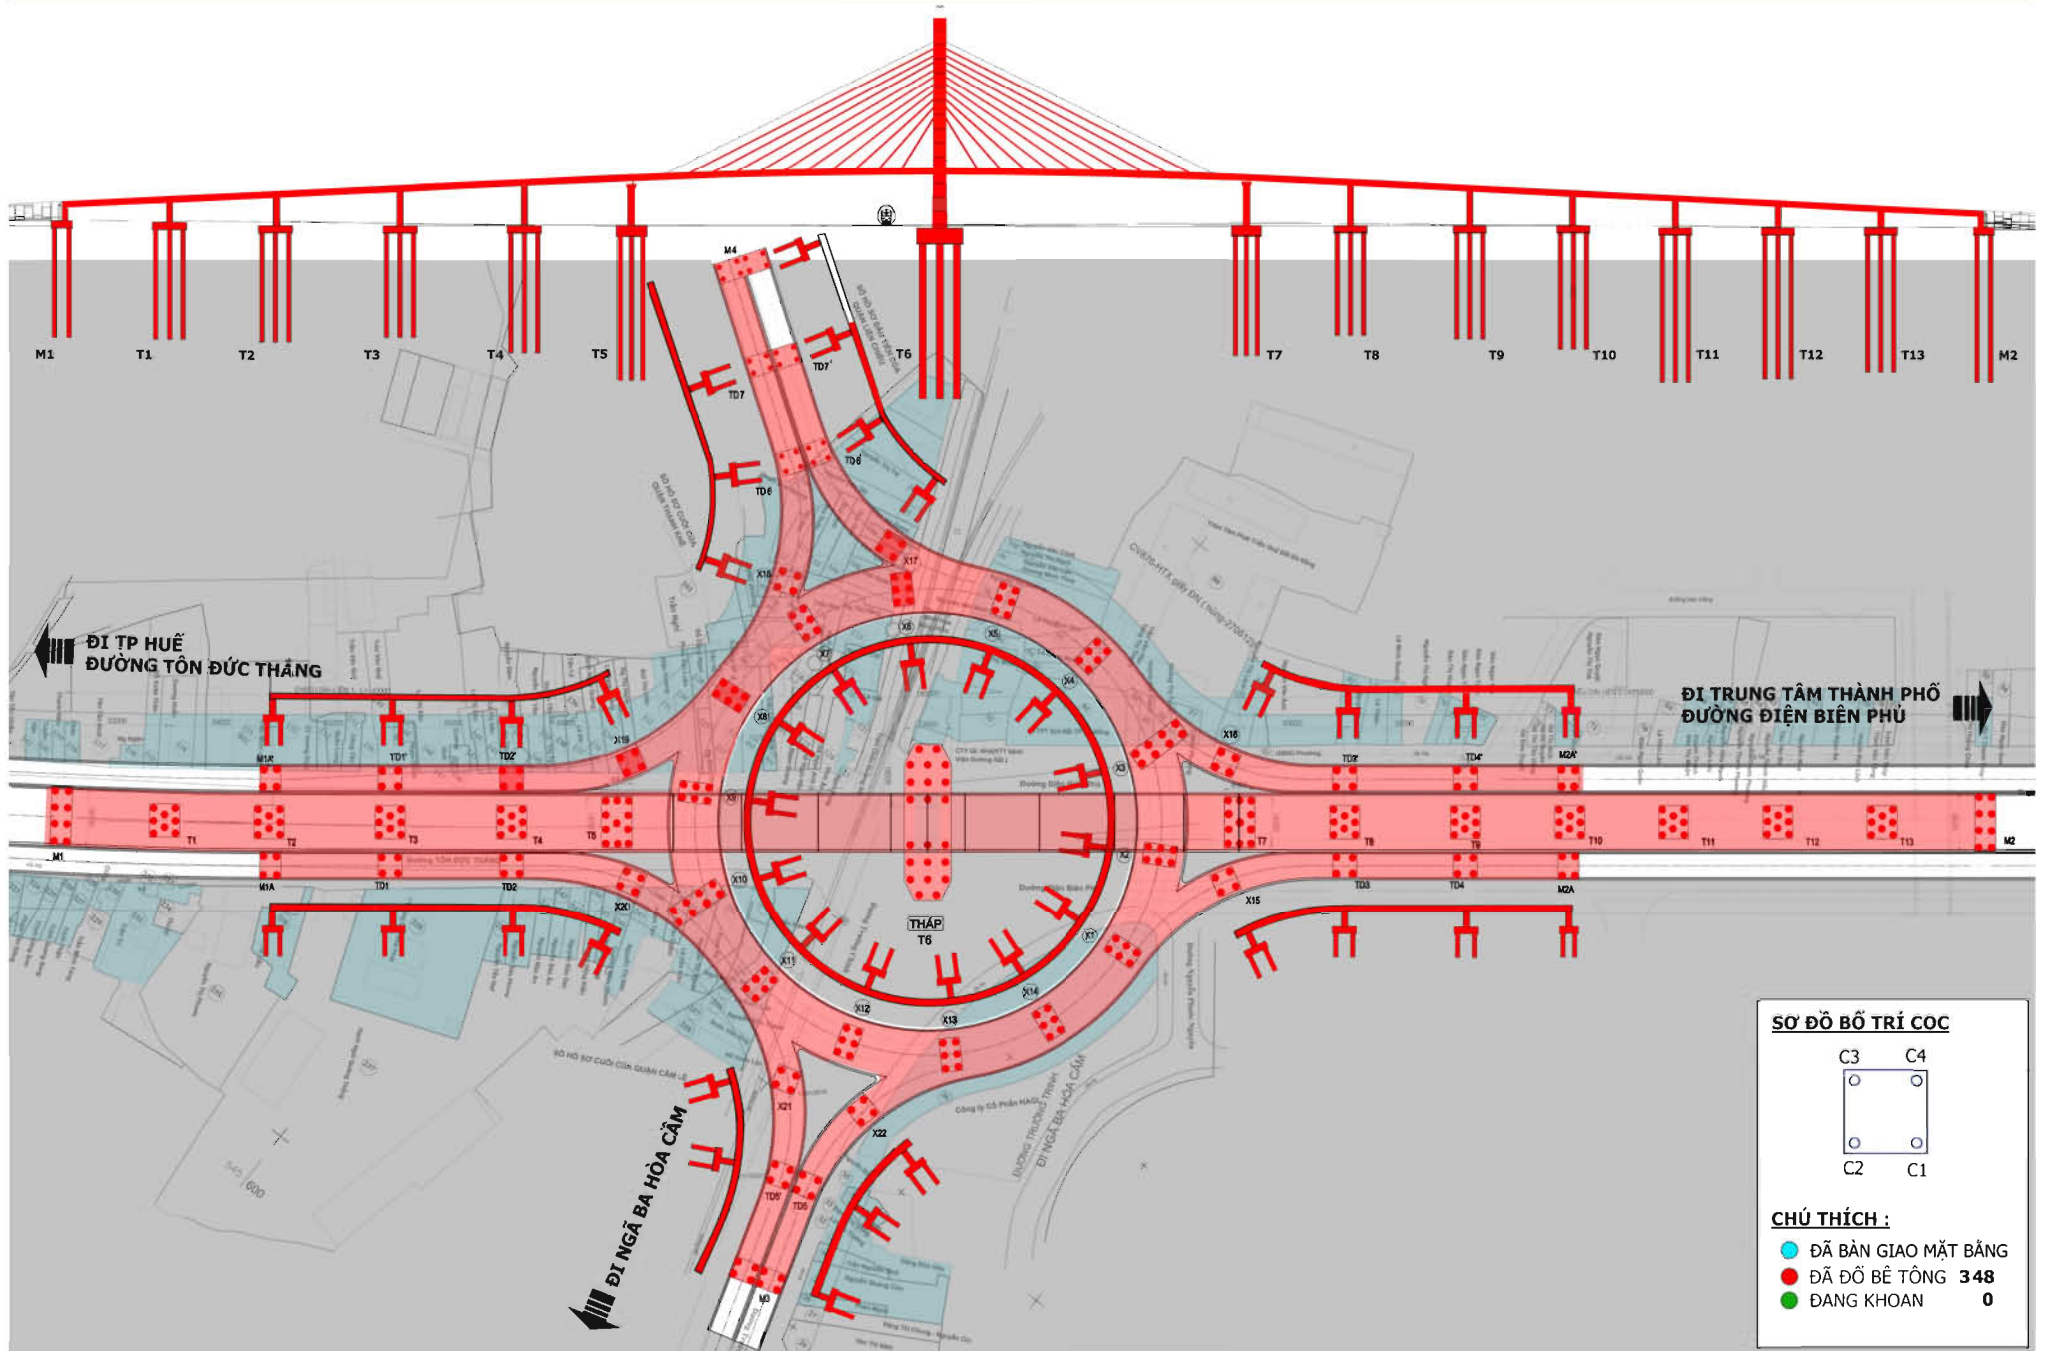

TIẾN ĐỘ THI CÔNG ĐẾN NGÀY 01 - 02 - 2015

TIẾN ĐỘ THI CÔNG ĐẾN NGÀY 02 - 02 - 2015

SƠ ĐỒ BỐ TRÍ CỌC

CHÚ THÍCH :

- ĐÃ BÀN GIAO MẶT BẰNG
- ĐÃ ĐỔ BÊ TÔNG 348
- ĐANG KHOAN 0

TIẾN ĐỘ THI CÔNG ĐẾN NGÀY 03 - 02 - 2015

TIẾN ĐỘ THI CÔNG ĐẾN NGÀY 04 - 02 - 2015

TIẾN ĐỘ THI CÔNG ĐẾN NGÀY 05 - 02 - 2015

SƠ ĐỒ BỐ TRÍ CỌC

CHÚ THÍCH :

- ĐÃ BÀN GIAO MẶT BẰNG
- ĐÃ ĐỔ BÊ TÔNG 348
- ĐANG KHOAN 0

TIẾN ĐỘ THI CÔNG ĐẾN NGÀY 06 - 02 - 2015

SƠ ĐỒ BỐ TRÍ CỌC

CHÚ THÍCH :

- ĐÃ BÀN GIAO MẶT BẰNG
- ĐÃ ĐỔ BÊ TÔNG 348
- ĐANG KHOAN 0

TIẾN ĐỘ THI CÔNG ĐẾN NGÀY 08 - 02 - 2015

SƠ ĐỒ BỐ TRÍ CỌC

CHÚ THÍCH :

- ĐÃ BÀN GIAO MẶT BẰNG
- ĐÃ ĐỔ BÊ TÔNG 348
- ĐANG KHOAN 0

TIẾN ĐỘ THI CÔNG ĐẾN NGÀY 09 - 02 - 2015

TIẾN ĐỘ THI CÔNG ĐẾN NGÀY 10 - 02 - 2015

TIẾN ĐỘ THI CÔNG ĐẾN NGÀY 11 - 02 - 2015

TIẾN ĐỘ THI CÔNG ĐẾN NGÀY 12 - 02 - 2015

TIẾN ĐỘ THI CÔNG ĐẾN NGÀY 13 - 02 - 2015