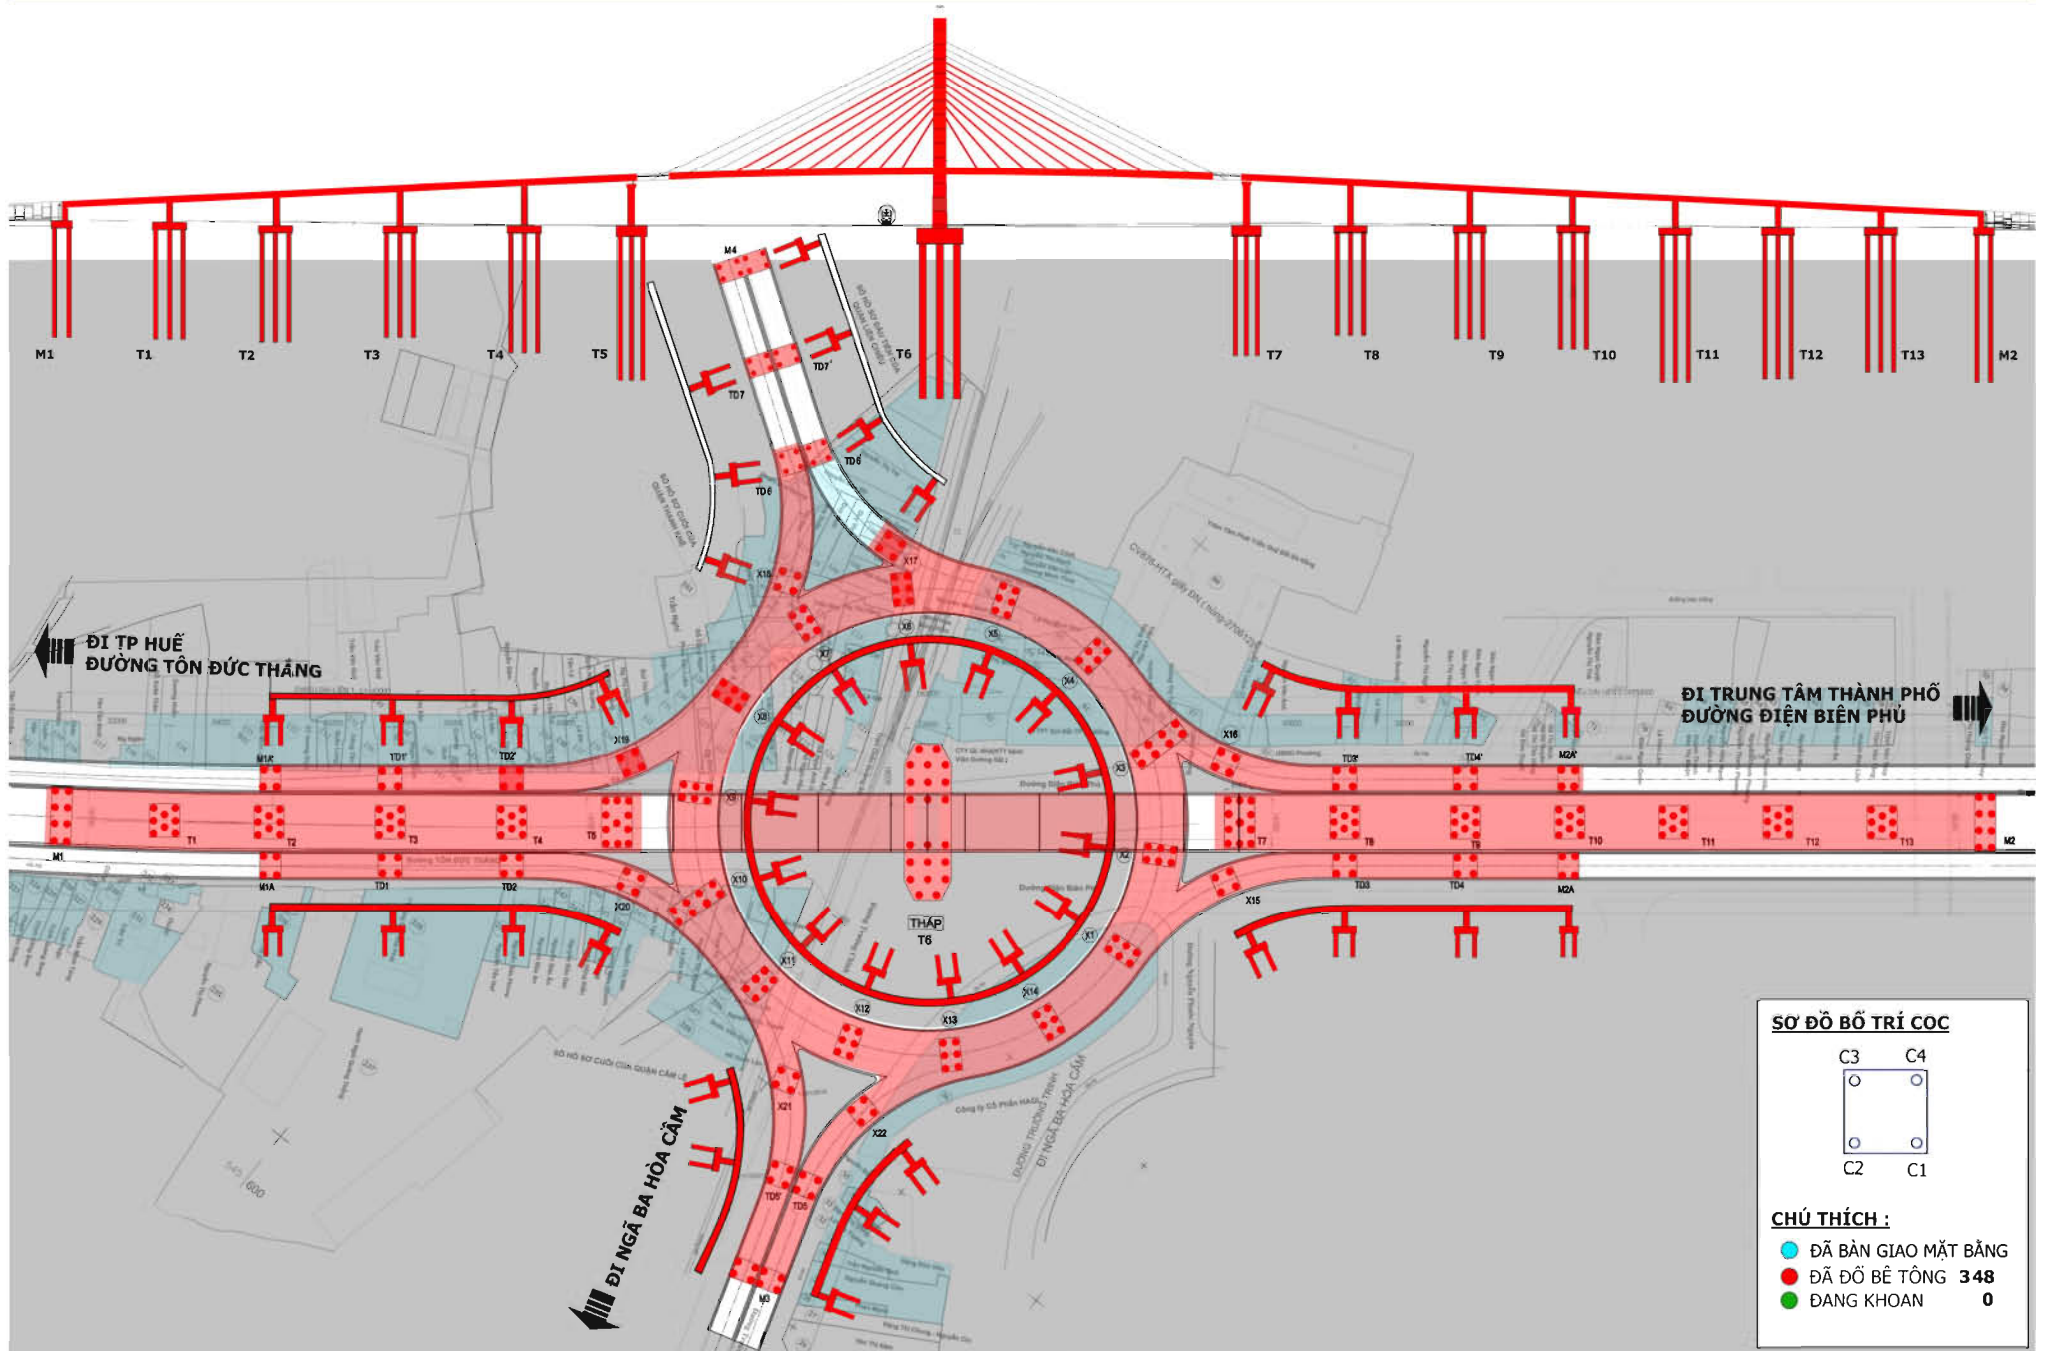

TIẾN ĐỘ THI CÔNG ĐẾN NGÀY 01 - 02 - 2015

TIẾN ĐỘ THI CÔNG ĐẾN NGÀY 02 - 02 - 2015

SƠ ĐỒ BỐ TRÍ CỌC

CHÚ THÍCH :

- ĐÃ BÀN GIAO MẶT BẰNG
- ĐÃ ĐỔ BÊ TÔNG 348
- ĐANG KHOAN 0

TIẾN ĐỘ THI CÔNG ĐẾN NGÀY 03 - 02 - 2015

TIẾN ĐỘ THI CÔNG ĐẾN NGÀY 04 - 02 - 2015

TIẾN ĐỘ THI CÔNG ĐẾN NGÀY 05 - 02 - 2015

SƠ ĐỒ BỐ TRÍ CỌC

CHÚ THÍCH :

- ĐÃ BÀN GIAO MẶT BẰNG
- ĐÃ ĐỔ BÊ TÔNG 348
- ĐANG KHOAN 0

TIẾN ĐỘ THI CÔNG ĐẾN NGÀY 06 - 02 - 2015

SƠ ĐỒ BỐ TRÍ CỌC

CHÚ THÍCH :

- ĐÃ BÀN GIAO MẶT BẰNG
- ĐÃ ĐỔ BÊ TÔNG 348
- ĐANG KHOAN 0

TIẾN ĐỘ THI CÔNG ĐẾN NGÀY 08 - 02 - 2015

SƠ ĐỒ BỐ TRÍ CỌC

CHÚ THÍCH :

- ĐÃ BÀN GIAO MẶT BẰNG
- ĐÃ ĐỔ BÊ TÔNG 348
- ĐANG KHOAN 0

SƠ ĐỒ BỐ TRÍ CỌC

CHÚ THÍCH :

- ĐÃ BÀN GIAO MẶT BẰNG
- ĐÃ ĐỔ BÊ TÔNG 348
- ĐANG KHOAN 0