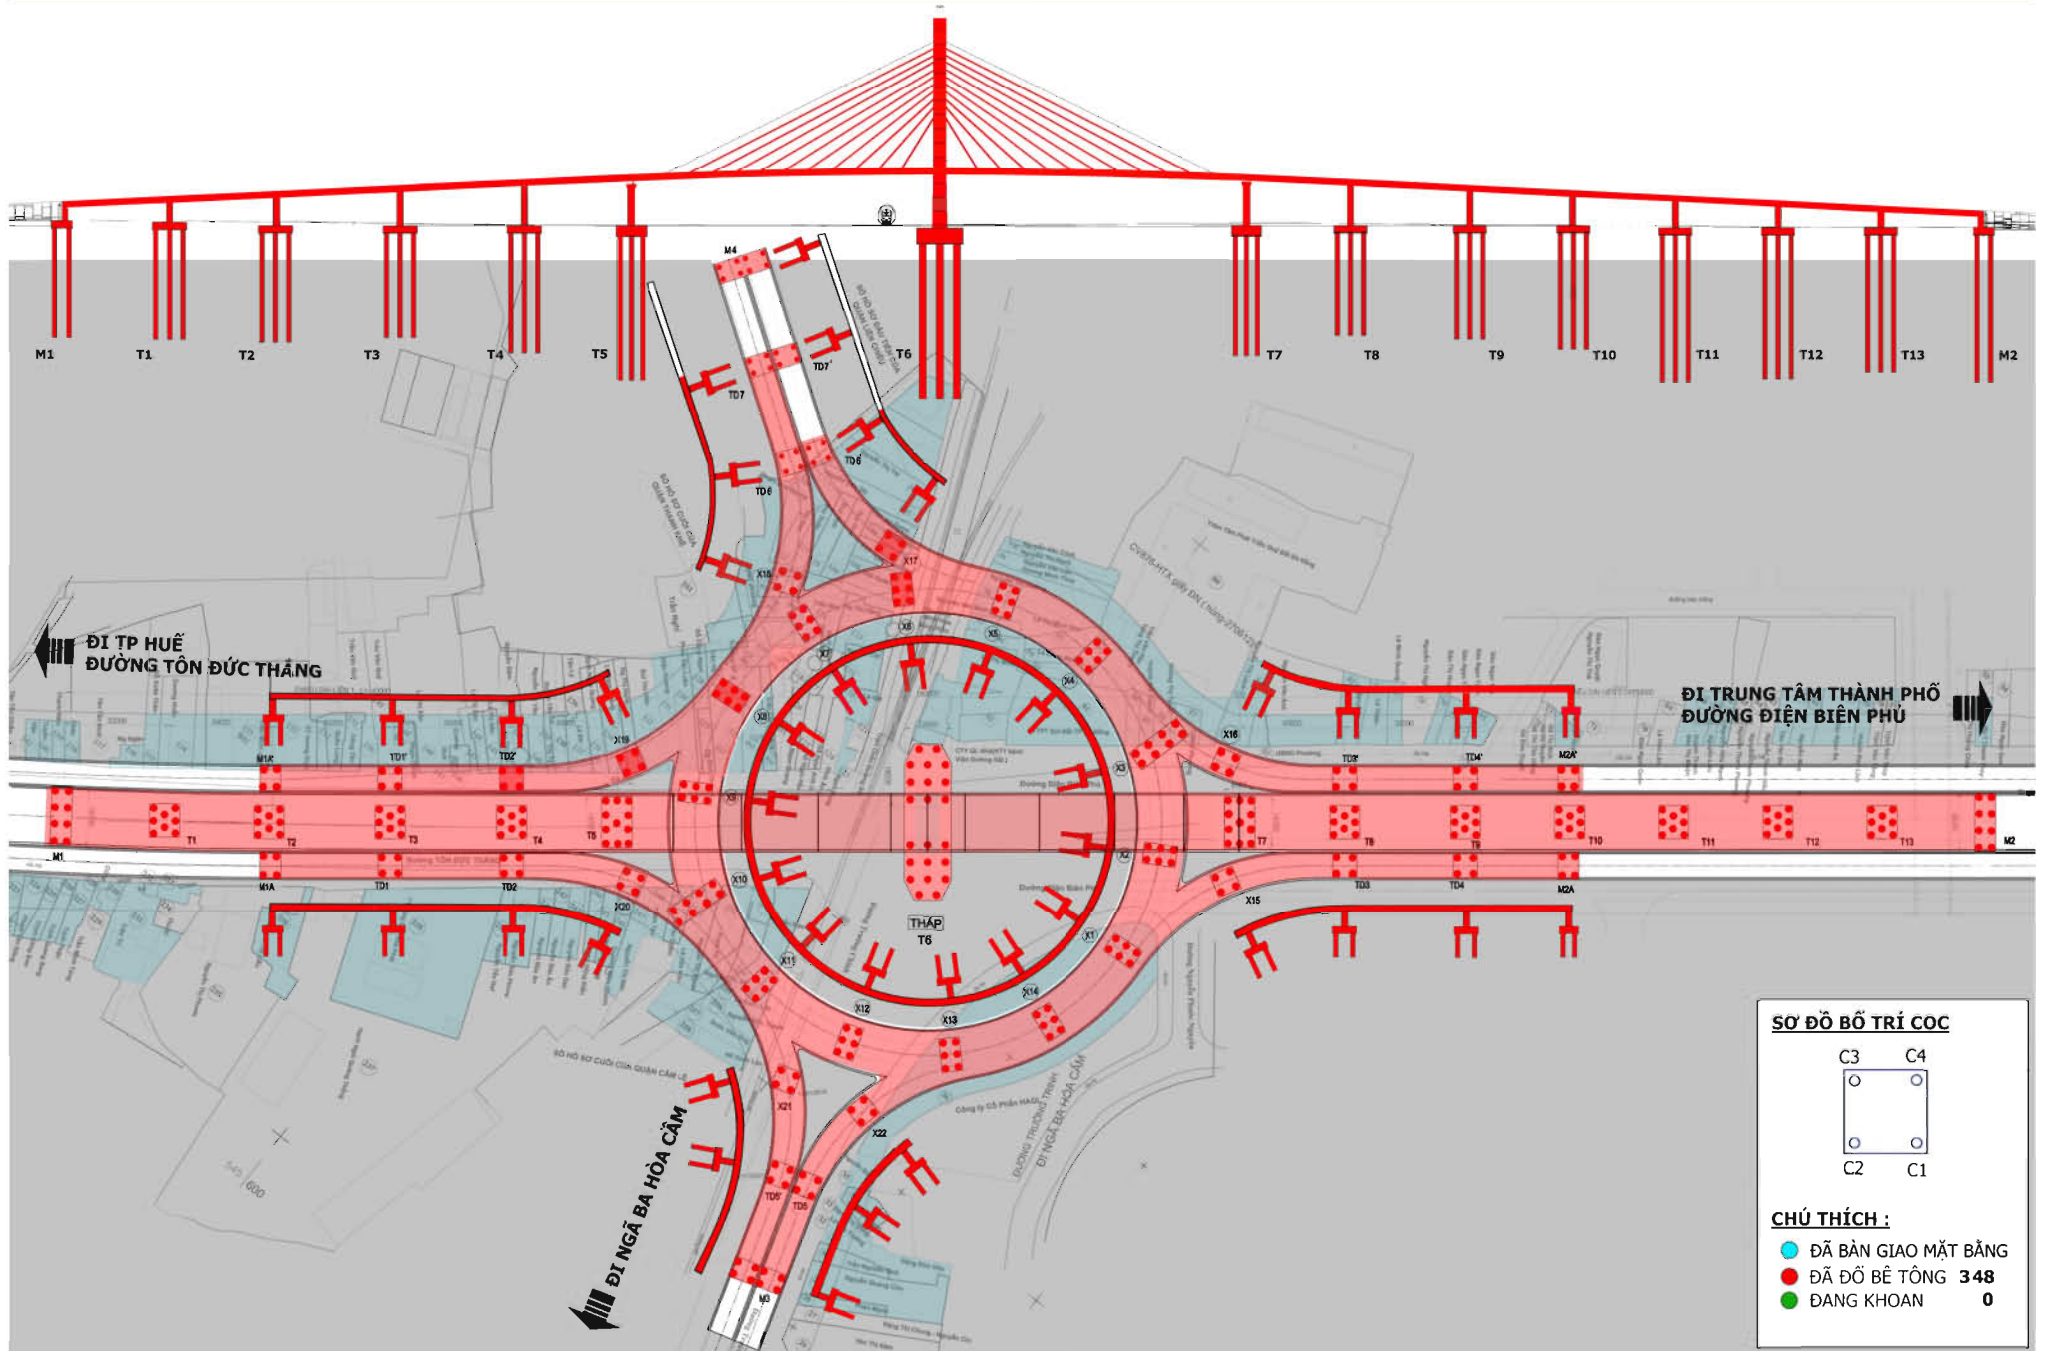

TIẾN ĐỘ THI CÔNG ĐẾN NGÀY 01 - 02 - 2015

TIẾN ĐỘ THI CÔNG ĐẾN NGÀY 02 - 02 - 2015

SƠ ĐỒ BỐ TRÍ CỌC

CHÚ THÍCH :

- ĐÃ BÀN GIAO MẶT BẰNG
- ĐÃ ĐỔ BÊ TÔNG 348
- ĐANG KHOAN 0

TIẾN ĐỘ THI CÔNG ĐẾN NGÀY 03 - 02 - 2015

TIẾN ĐỘ THI CÔNG ĐẾN NGÀY 04 - 02 - 2015

TIẾN ĐỘ THI CÔNG ĐẾN NGÀY 05 - 02 - 2015

SƠ ĐỒ BỐ TRÍ CỌC

CHÚ THÍCH :

- ĐÃ BÀN GIAO MẶT BẰNG
- ĐÃ ĐỔ BÊ TÔNG 348
- ĐANG KHOAN 0

TIẾN ĐỘ THI CÔNG ĐẾN NGÀY 06 - 02 - 2015

SƠ ĐỒ BỐ TRÍ CỌC

CHÚ THÍCH :

- ĐÃ BÀN GIAO MẶT BẰNG
- ĐÃ ĐỔ BÊ TÔNG 348
- ĐANG KHOAN 0

TIẾN ĐỘ THI CÔNG ĐẾN NGÀY 08 - 02 - 2015

SƠ ĐỒ BỐ TRÍ CỌC

CHÚ THÍCH :

- ĐÃ BÀN GIAO MẶT BẰNG
- ĐÃ ĐỔ BÊ TÔNG 348
- ĐANG KHOAN 0

TIẾN ĐỘ THI CÔNG ĐẾN NGÀY 09 - 02 - 2015

TIẾN ĐỘ THI CÔNG ĐẾN NGÀY 10 - 02 - 2015

TIẾN ĐỘ THI CÔNG ĐẾN NGÀY 11 - 02 - 2015

TIẾN ĐỘ THI CÔNG ĐẾN NGÀY 12 - 02 - 2015

TIẾN ĐỘ THI CÔNG ĐẾN NGÀY 13 - 02 - 2015