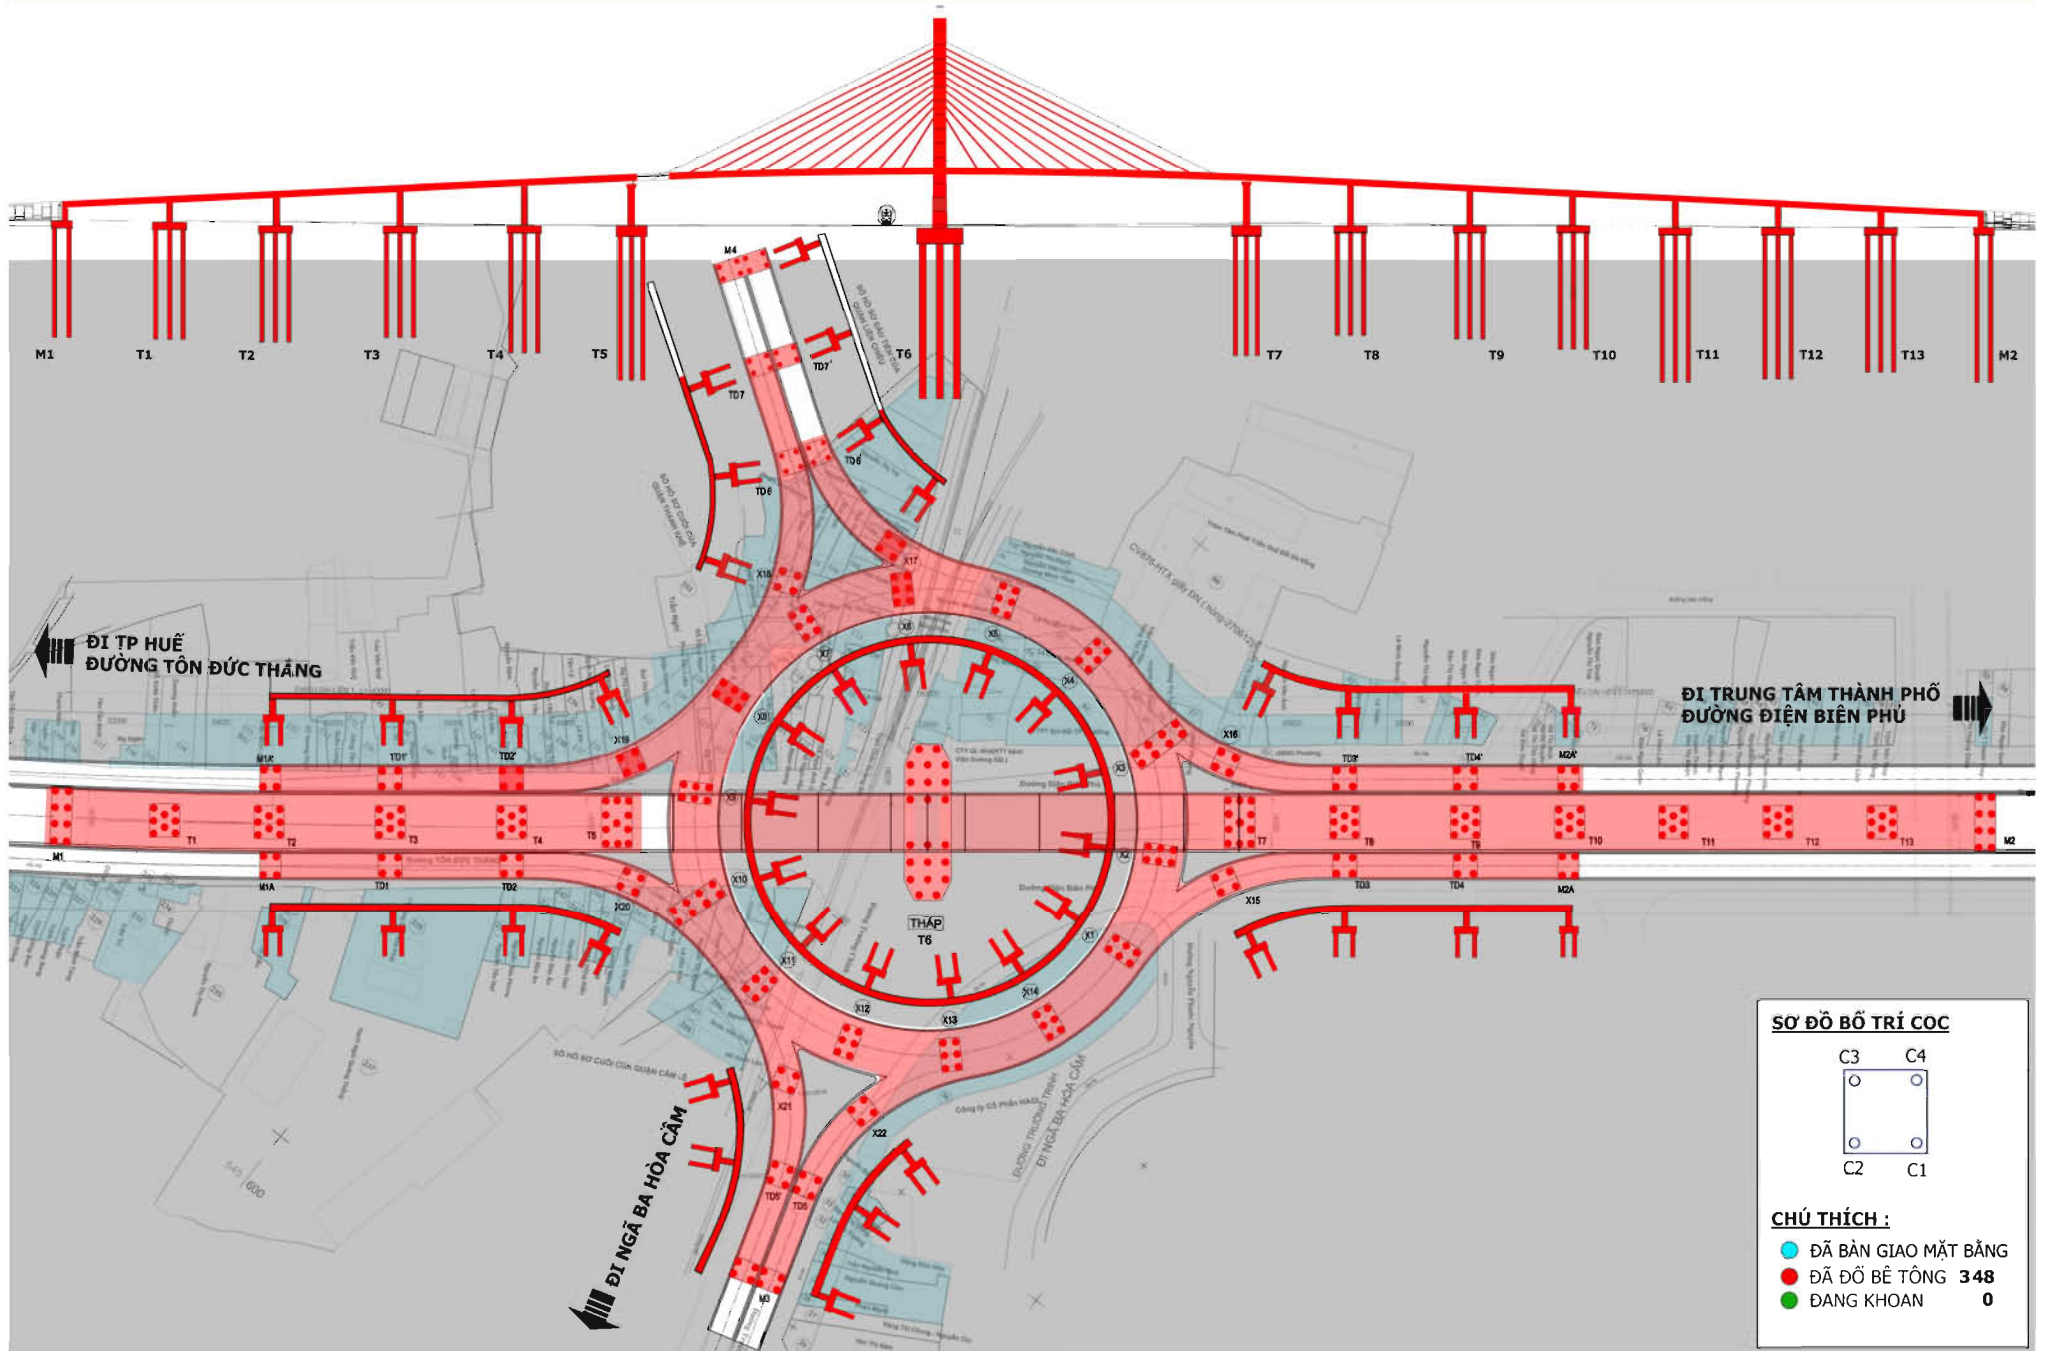

TIẾN ĐỘ THI CÔNG ĐẾN NGÀY 01 - 02 - 2015

TIẾN ĐỘ THI CÔNG ĐẾN NGÀY 02 - 02 - 2015

SƠ ĐỒ BỐ TRÍ CỌC

CHÚ THÍCH :

- ĐÃ BÀN GIAO MẶT BẰNG
- ĐÃ ĐỔ BÊ TÔNG 348
- ĐANG KHOAN 0

TIẾN ĐỘ THI CÔNG ĐẾN NGÀY 03 - 02 - 2015

TIẾN ĐỘ THI CÔNG ĐẾN NGÀY 04 - 02 - 2015

TIẾN ĐỘ THI CÔNG ĐẾN NGÀY 05 - 02 - 2015

SƠ ĐỒ BỐ TRÍ CỌC

CHÚ THÍCH :

- ĐÃ BÀN GIAO MẶT BẰNG
- ĐÃ ĐỔ BÊ TÔNG 348
- ĐANG KHOAN 0

TIẾN ĐỘ THI CÔNG ĐẾN NGÀY 06 - 02 - 2015

SƠ ĐỒ BỐ TRÍ CỌC

CHÚ THÍCH :

- ĐÃ BÀN GIAO MẶT BẰNG
- ĐÃ ĐỔ BÊ TÔNG 348
- ĐANG KHOAN 0

TIẾN ĐỘ THI CÔNG ĐẾN NGÀY 08 - 02 - 2015

SƠ ĐỒ BỐ TRÍ CỌC

CHÚ THÍCH :

- ĐÃ BÀN GIAO MẶT BẰNG
- ĐÃ ĐỔ BÊ TÔNG 348
- ĐANG KHOAN 0

SƠ ĐỒ BỐ TRÍ CỌC

CHÚ THÍCH :

- ĐÃ BÀN GIAO MẶT BẰNG
- ĐÃ ĐỔ BÊ TÔNG 348
- ĐANG KHOAN 0