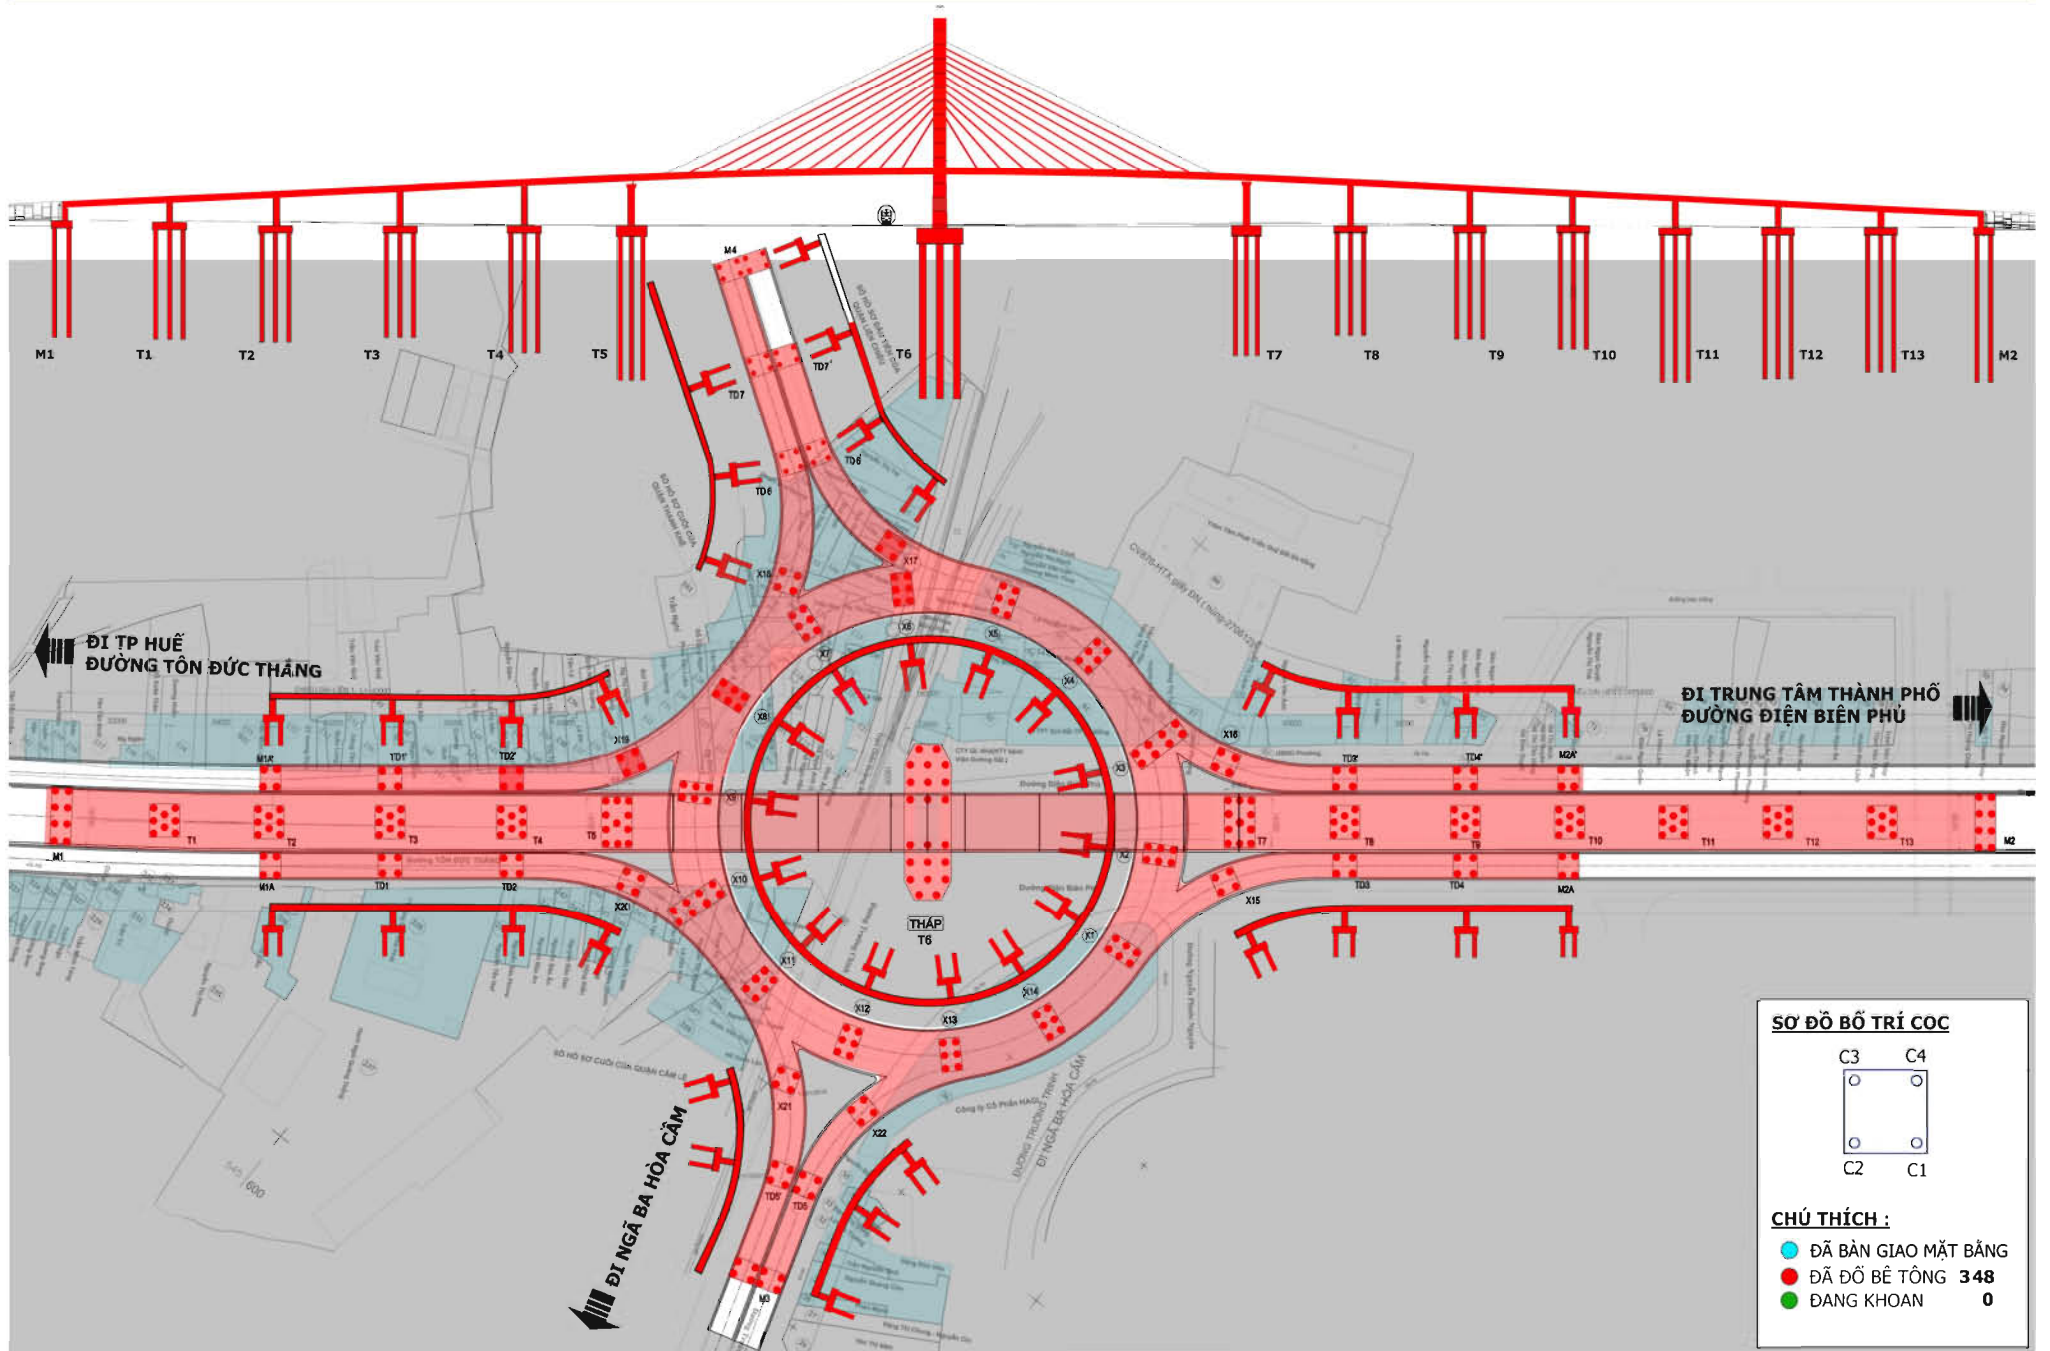

TIẾN ĐỘ THI CÔNG ĐẾN NGÀY 01 - 02 - 2015

TIẾN ĐỘ THI CÔNG ĐẾN NGÀY 02 - 02 - 2015

SƠ ĐỒ BỐ TRÍ CỌC

CHÚ THÍCH :

- ĐÃ BÀN GIAO MẶT BẰNG
- ĐÃ ĐỔ BÊ TÔNG 348
- ĐANG KHOAN 0

TIẾN ĐỘ THI CÔNG ĐẾN NGÀY 03 - 02 - 2015

TIẾN ĐỘ THI CÔNG ĐẾN NGÀY 04 - 02 - 2015

TIẾN ĐỘ THI CÔNG ĐẾN NGÀY 05 - 02 - 2015

SƠ ĐỒ BỐ TRÍ CỌC

CHÚ THÍCH :

- ĐÃ BÀN GIAO MẶT BẰNG
- ĐÃ ĐỔ BÊ TÔNG 348
- ĐANG KHOAN 0

TIẾN ĐỘ THI CÔNG ĐẾN NGÀY 06 - 02 - 2015

SƠ ĐỒ BỐ TRÍ CỌC

CHÚ THÍCH :

- ĐÃ BÀN GIAO MẶT BẰNG
- ĐÃ ĐỔ BÊ TÔNG 348
- ĐANG KHOAN 0

TIẾN ĐỘ THI CÔNG ĐẾN NGÀY 08 - 02 - 2015

SƠ ĐỒ BỐ TRÍ CỌC

CHÚ THÍCH :

- ĐÃ BÀN GIAO MẶT BẰNG
- ĐÃ ĐỔ BÊ TÔNG 348
- ĐANG KHOAN 0

TIẾN ĐỘ THI CÔNG ĐẾN NGÀY 09 - 02 - 2015

TIẾN ĐỘ THI CÔNG ĐẾN NGÀY 10 - 02 - 2015

TIẾN ĐỘ THI CÔNG ĐẾN NGÀY 11 - 02 - 2015

TIẾN ĐỘ THI CÔNG ĐẾN NGÀY 12 - 02 - 2015

TIẾN ĐỘ THI CÔNG ĐẾN NGÀY 13 - 02 - 2015