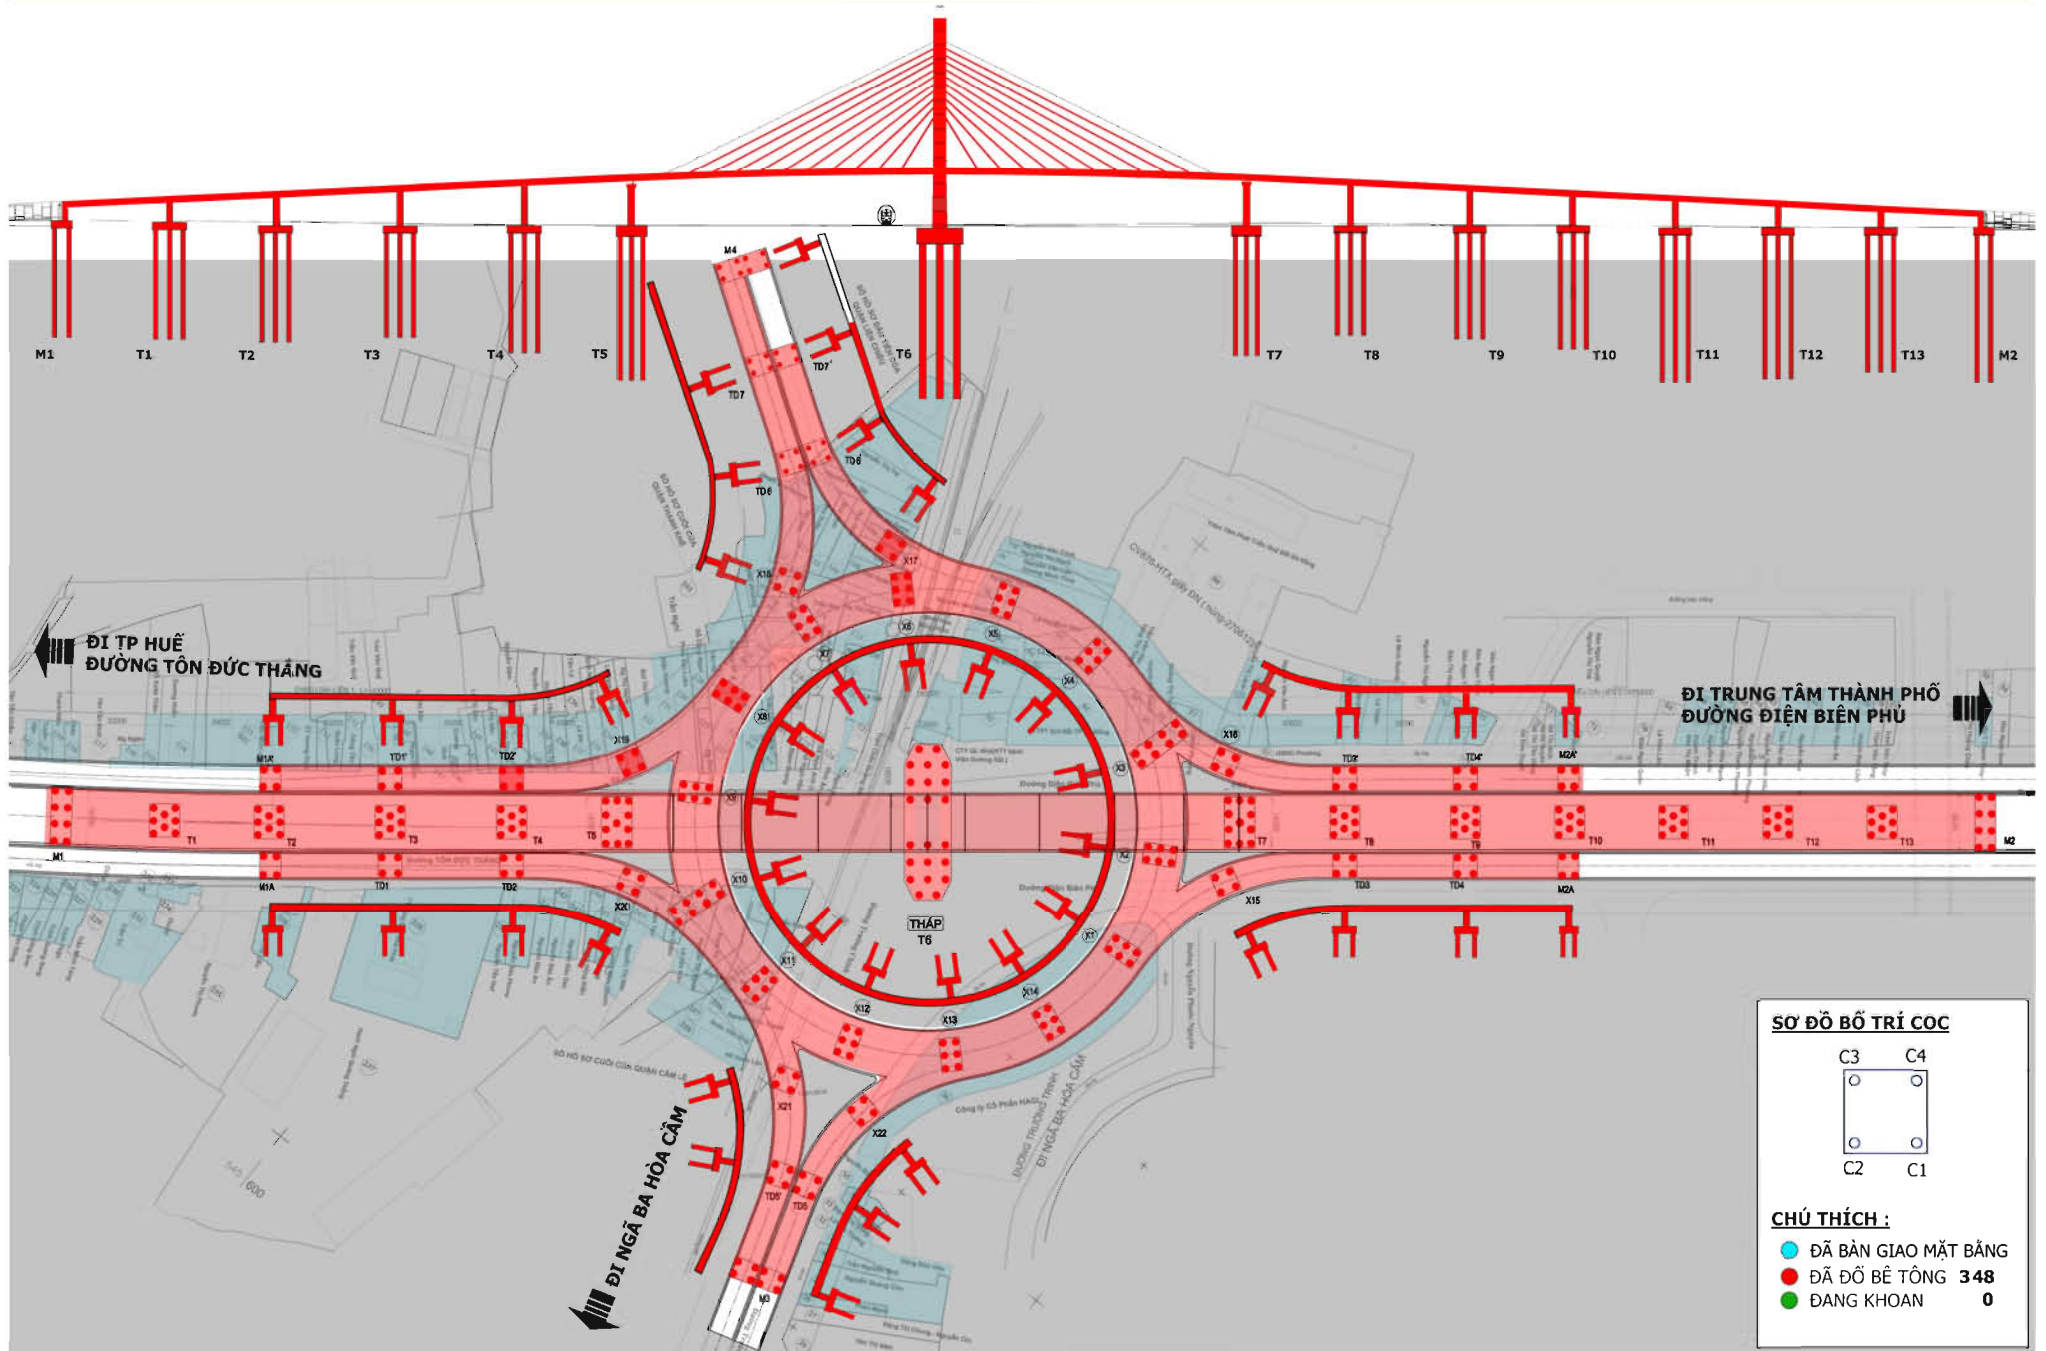

TIẾN ĐỘ THI CÔNG ĐẾN NGÀY 01 - 02 - 2015

TIẾN ĐỘ THI CÔNG ĐẾN NGÀY 02 - 02 - 2015

SƠ ĐỒ BỐ TRÍ CỌC

CHÚ THÍCH :

- ĐÃ BÀN GIAO MẶT BẰNG
- ĐÃ ĐỔ BÊ TÔNG 348
- ĐANG KHOAN 0

TIẾN ĐỘ THI CÔNG ĐẾN NGÀY 03 - 02 - 2015

SƠ ĐỒ BỐ TRÍ CỌC

CHÚ THÍCH :

- ĐÃ BÀN GIAO MẶT BẰNG
- ĐÃ ĐỔ BÊ TÔNG 348
- ĐANG KHOAN 0

TIẾN ĐỘ THI CÔNG ĐẾN NGÀY 08 - 02 - 2015

SƠ ĐỒ BỐ TRÍ CỌC

CHÚ THÍCH :

- ĐÃ BÀN GIAO MẶT BẰNG
- ĐÃ ĐỔ BÊ TÔNG 348
- ĐANG KHOAN 0

TIẾN ĐỘ THI CÔNG ĐẾN NGÀY 09 - 02 - 2015

TIẾN ĐỘ THI CÔNG ĐẾN NGÀY 10 - 02 - 2015

TIẾN ĐỘ THI CÔNG ĐẾN NGÀY 11 - 02 - 2015

TIẾN ĐỘ THI CÔNG ĐẾN NGÀY 12 - 02 - 2015

TIẾN ĐỘ THI CÔNG ĐẾN NGÀY 13 - 02 - 2015

SƠ ĐỒ BỐ TRÍ CỌC

CHÚ THÍCH :

- ĐÃ BÀN GIAO MẶT BẰNG
- ĐÃ ĐỔ BÊ TÔNG 348
- ĐANG KHOAN 0